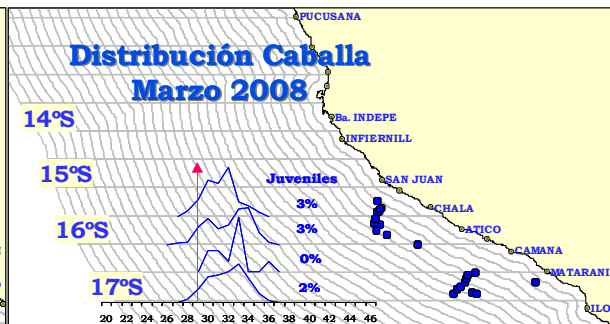

REPORTE SEMANAL DE JUREL Y CABALLA

Desembarques de Jurel Total Perú 2008

Mes/Sp	Jurel	Caballa	Total
Enero	47 300	10 147	57 447
Febrero	55 161	11 904	67 065
Marzo	8 460	5 251	13 711
01 - 09 marzo	8 460	5 251	13 711
TOTAL	110 921	27 302	138 223

Capturas de Jurel Total Perú
(Enero - Diciembre de cada año)

Capturas de Jurel Total Perú 2008
(Enero - 09 Marzo 2008)

Capturas de Caballa Total Perú
(Enero - Diciembre de cada año)

Capturas de Caballa Total Perú 2008
(Enero - 09 Marzo 2008)

* Cifras Actualizadas al 08/05/2008
Cifras no oficiales para uso científico