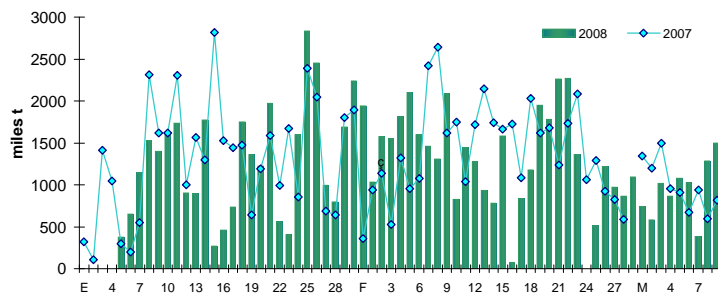

REPORTE SEMANAL DE JUREL Y CABALLA

Desembarques de Jurel Total Perú 2008

Mes/Sp	Jurel	Caballa	Total
Enero	47 300	10 147	57 447
Febrero	55 161	11 904	67 065
Marzo	8 460	5 251	13 711
01 - 09 marzo	8 460	5 251	13 711
TOTAL	110 921	27 302	138 223

Capturas de Jurel Total Perú
(Enero - Diciembre de cada año)

Capturas de Jurel Total Perú 2008
(Enero - 09 Marzo 2008)

Capturas de Caballa Total Perú
(Enero - Diciembre de cada año)

Capturas de Caballa Total Perú 2008
(Enero - 09 Marzo 2008)