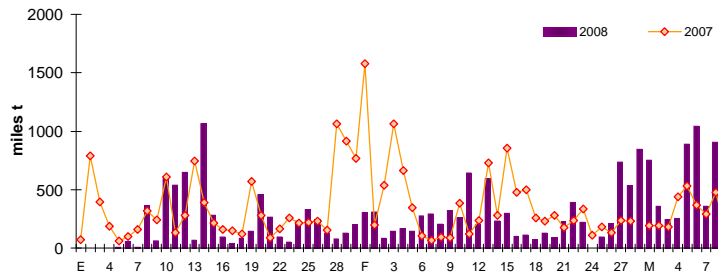

REPORTE SEMANAL DE JUREL Y CABALLA

Desembarques de Jurel Total Perú 2008

Mes/Sp	Jurel	Caballa	Total
Enero	47 300	10 147	57 447
Febrero	55 161	11 904	67 065
Marzo	8 460	5 251	13 711
01 - 09 marzo	8 460	5 251	13 711
TOTAL	110 921	27 302	138 223

Capturas de Jurel Total Perú
(Enero - Diciembre de cada año)

Capturas de Jurel Total Perú 2008
(Enero - 09 Marzo 2008)

Capturas de Caballa Total Perú
(Enero - Diciembre de cada año)

Capturas de Caballa Total Perú 2008
(Enero - 09 Marzo 2008)

* Cifras Actualizadas al 08/05/2008
Cifras no oficiales para uso científico