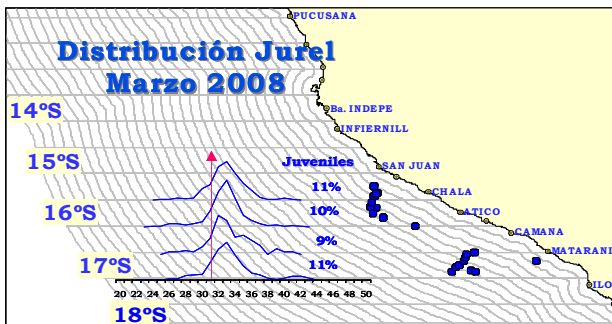

Capturas de Jurel Total Perú
(Enero - Diciembre de cada año)

Capturas de Jurel Total Perú 2008
(Enero - 09 Marzo 2008)

Capturas de Caballa Total Perú
(Enero - Diciembre de cada año)

Capturas de Caballa Total Perú 2008
(Enero - 09 Marzo 2008)

* Cifras Actualizadas al 08/05/2008
Cifras no oficiales para uso científico