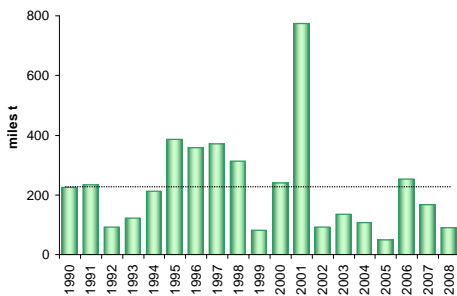

REPORTE SEMANAL DE JUREL Y CABALLA

Desembarques de Jurel Total Perú 2008

Mes/Sp	Jurel	Caballa	Total
Enero	47 300	10 147	57 447
Febrero	55 161	11 904	67 065
Marzo	8 460	5 251	13 711
01 - 09 marzo	8 460	5 251	13 711
TOTAL	110 921	27 302	138 223

Capturas de Jurel Total Perú
(Enero - Diciembre de cada año)

Capturas de Jurel Total Perú 2008
(Enero - 09 Marzo 2008)

Capturas de Caballa Total Perú
(Enero - Diciembre de cada año)

Capturas de Caballa Total Perú 2008
(Enero - 09 Marzo 2008)