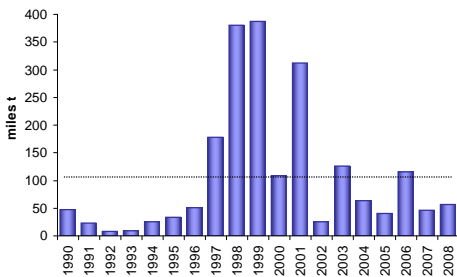

REPORTE SEMANAL DE JUREL Y CABALLA

Desembarques de Jurel Total Perú 2008

Mes/Sp	Jurel	Caballa	Total
Enero	47 300	10 147	57 447
Febrero	55 161	11 904	67 065
Marzo	8 460	5 251	13 711
01 - 09 marzo	8 460	5 251	13 711
TOTAL	110 921	27 302	138 223

Capturas de Jurel Total Perú
(Enero - Diciembre de cada año)

Capturas de Jurel Total Perú 2008
(Enero - 09 Marzo 2008)

Capturas de Caballa Total Perú
(Enero - Diciembre de cada año)

Capturas de Caballa Total Perú 2008
(Enero - 09 Marzo 2008)