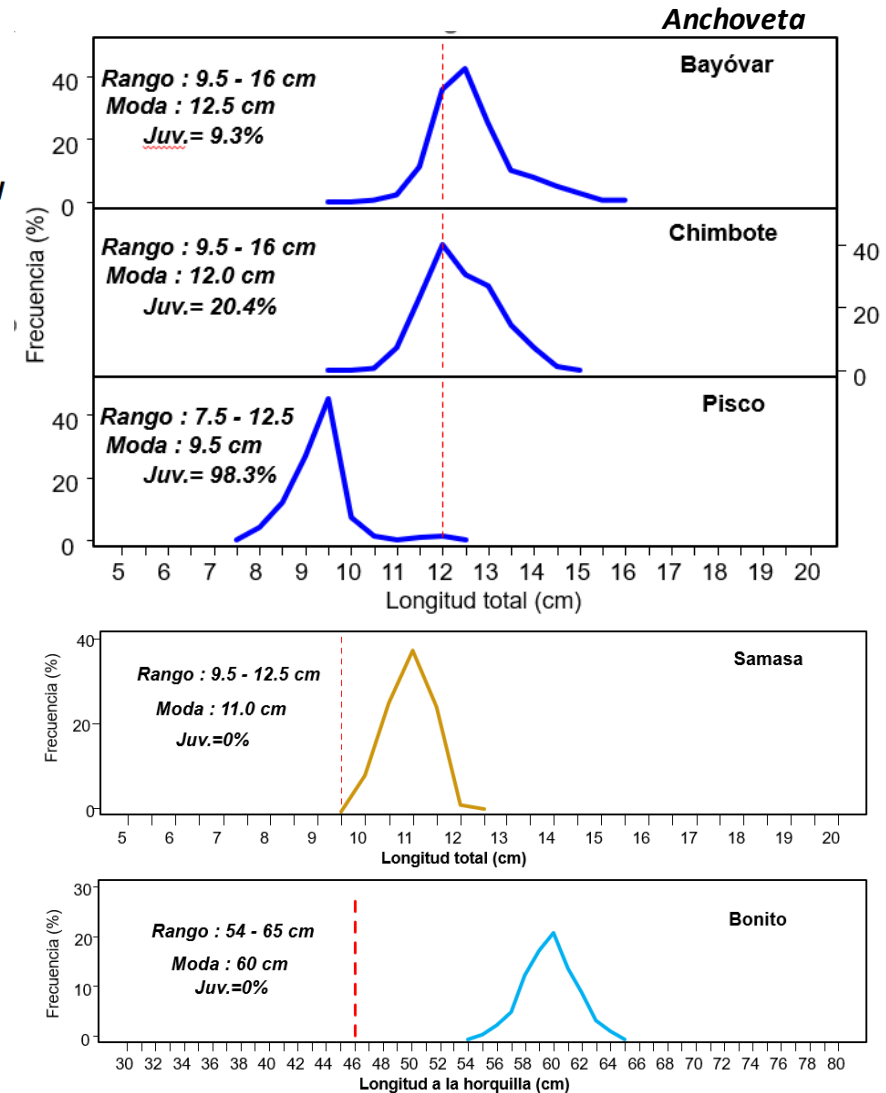

Áreas de Pesca de la Flota de cerco artesanal y menor escala

Estructura por tamaños

Información correspondiente a las embarcaciones muestreadas