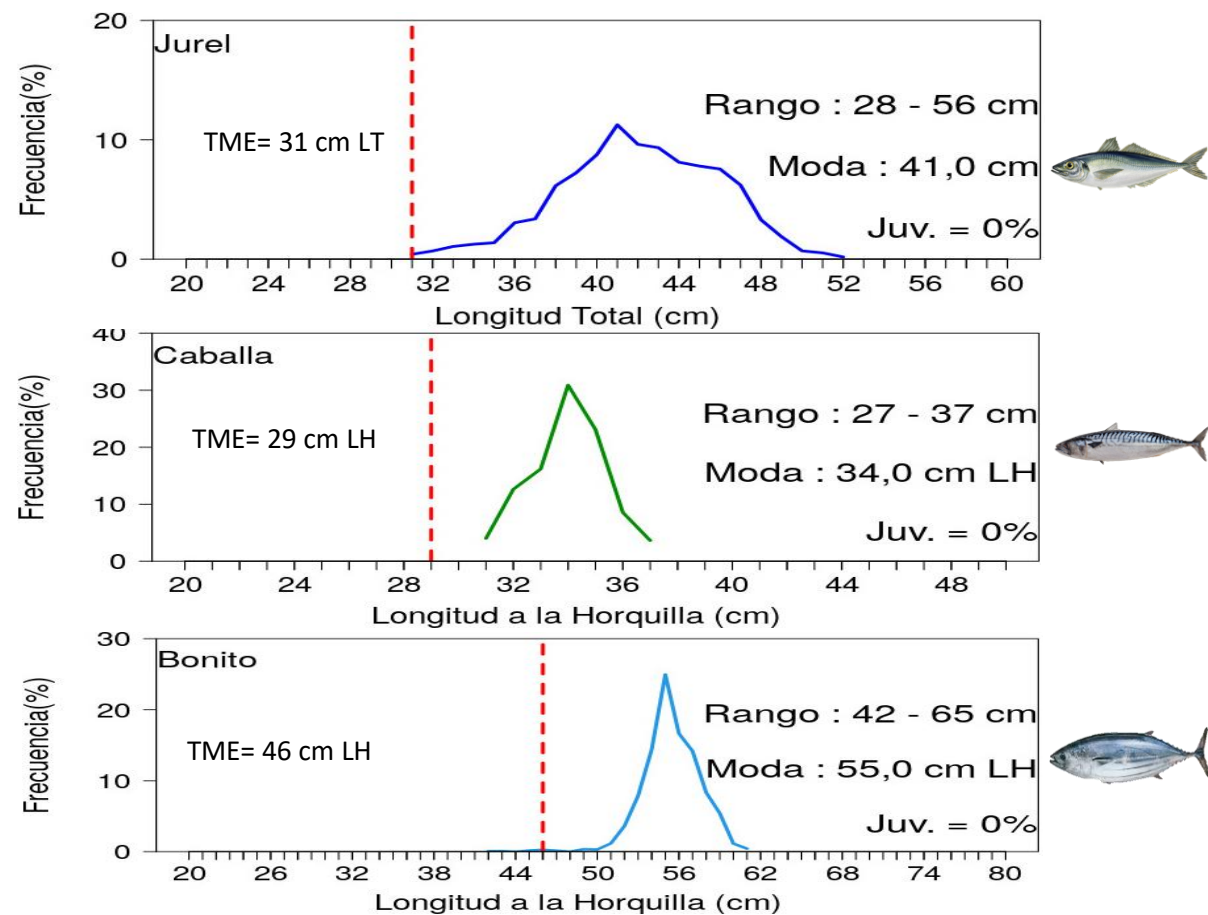

Áreas de Pesca de la Flota de cerco artesanal y menor escala

Estructura por tamaños de los recursos pelágicos muestreados

TME= talla mínima de extracción