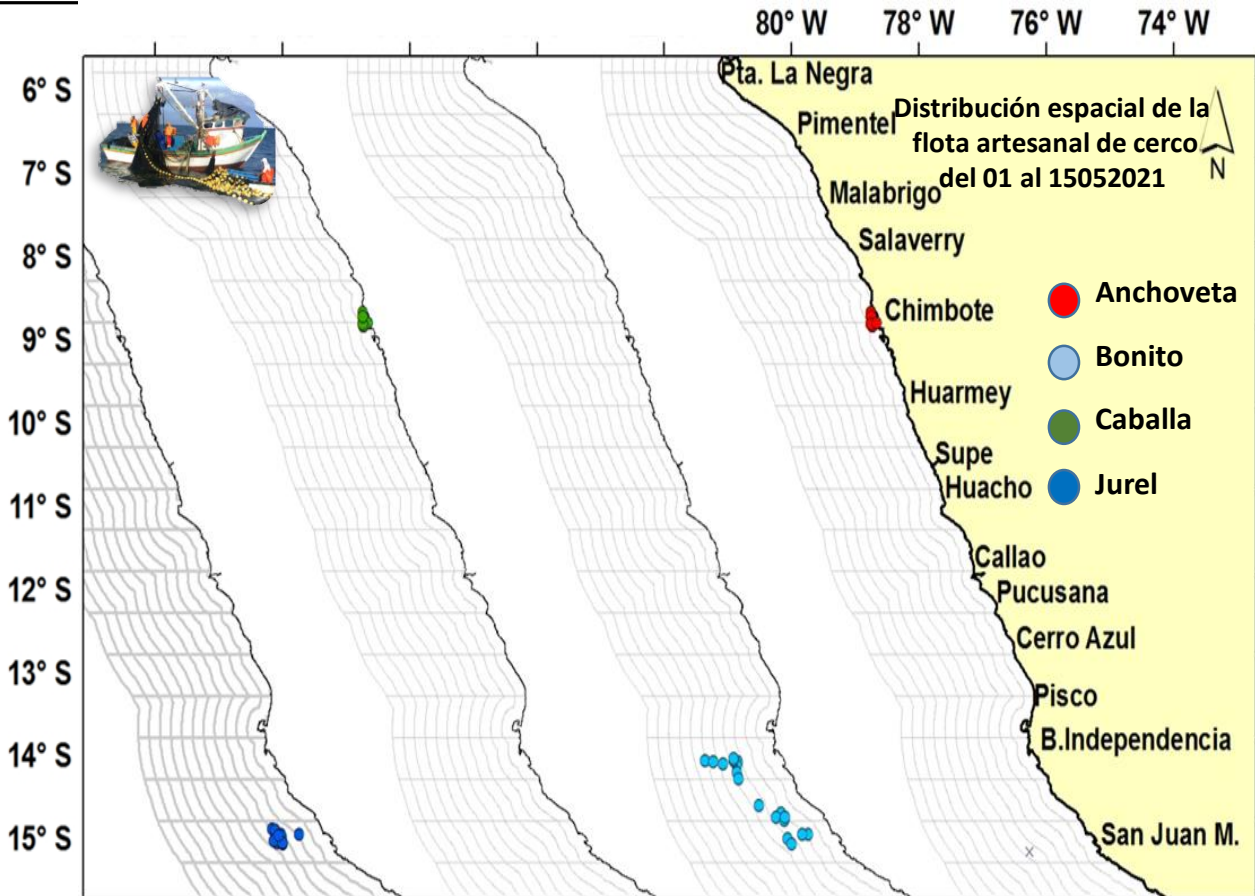

Áreas de Pesca de la Flota de cerco artesanal y menor escala

Estructura por tamaños de los recursos pelágicos muestreados

TME= talla mínima de extracción