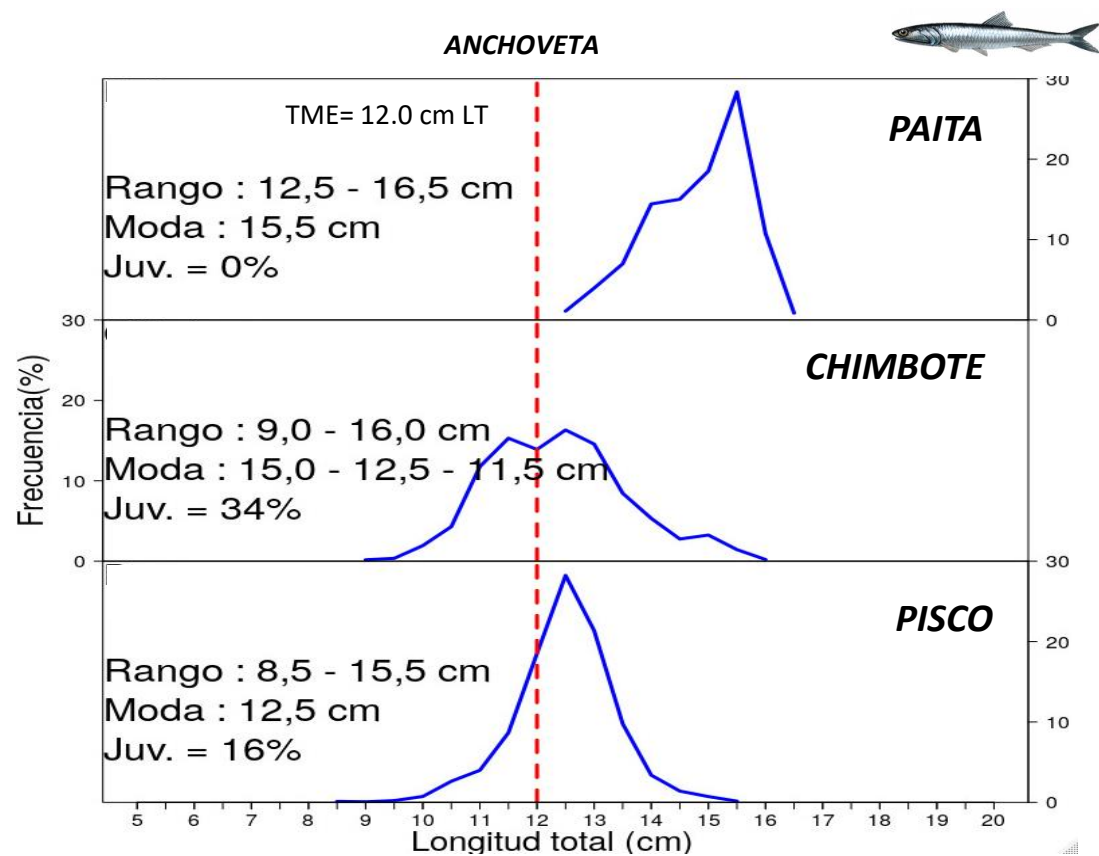

Áreas de Pesca de la Flota de cerco artesanal y menor escala

* Información correspondiente a las embarcaciones muestreadas

Estructura por tamaños de los recursos pelágicos

Jurel, caballa, bonito sin muestreo