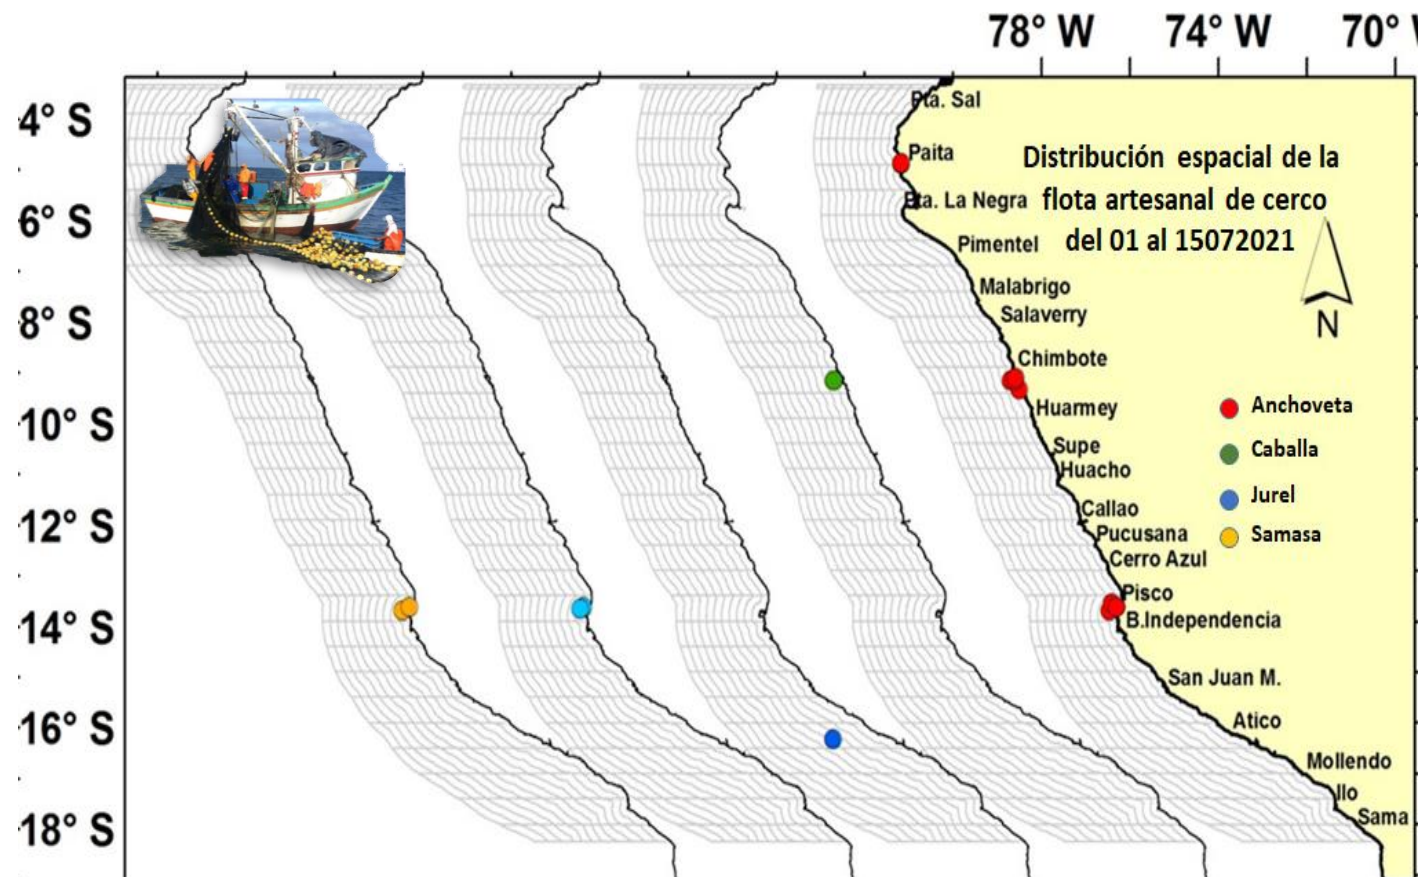

Áreas de Pesca de la Flota de cerco artesanal y menor escala

* Información correspondiente a las embarcaciones muestreadas

Estructura por tamaños de los recursos pelágicos

Jurel, caballa, bonito sin muestreo