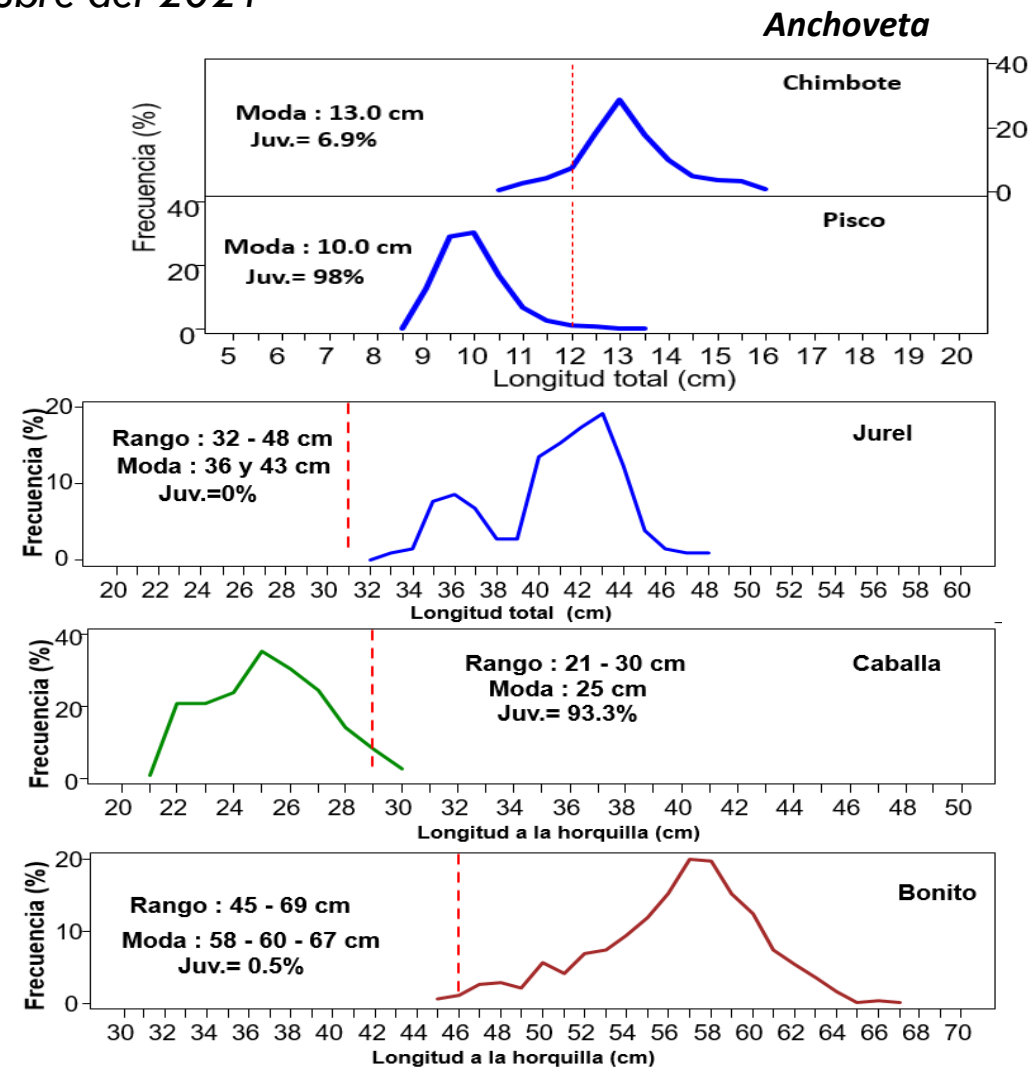

Áreas de Pesca de la Flota de cerco artesanal y menor escala

- Información correspondiente a las embarcaciones muestreadas
- Samasa sin muestreo biométrico