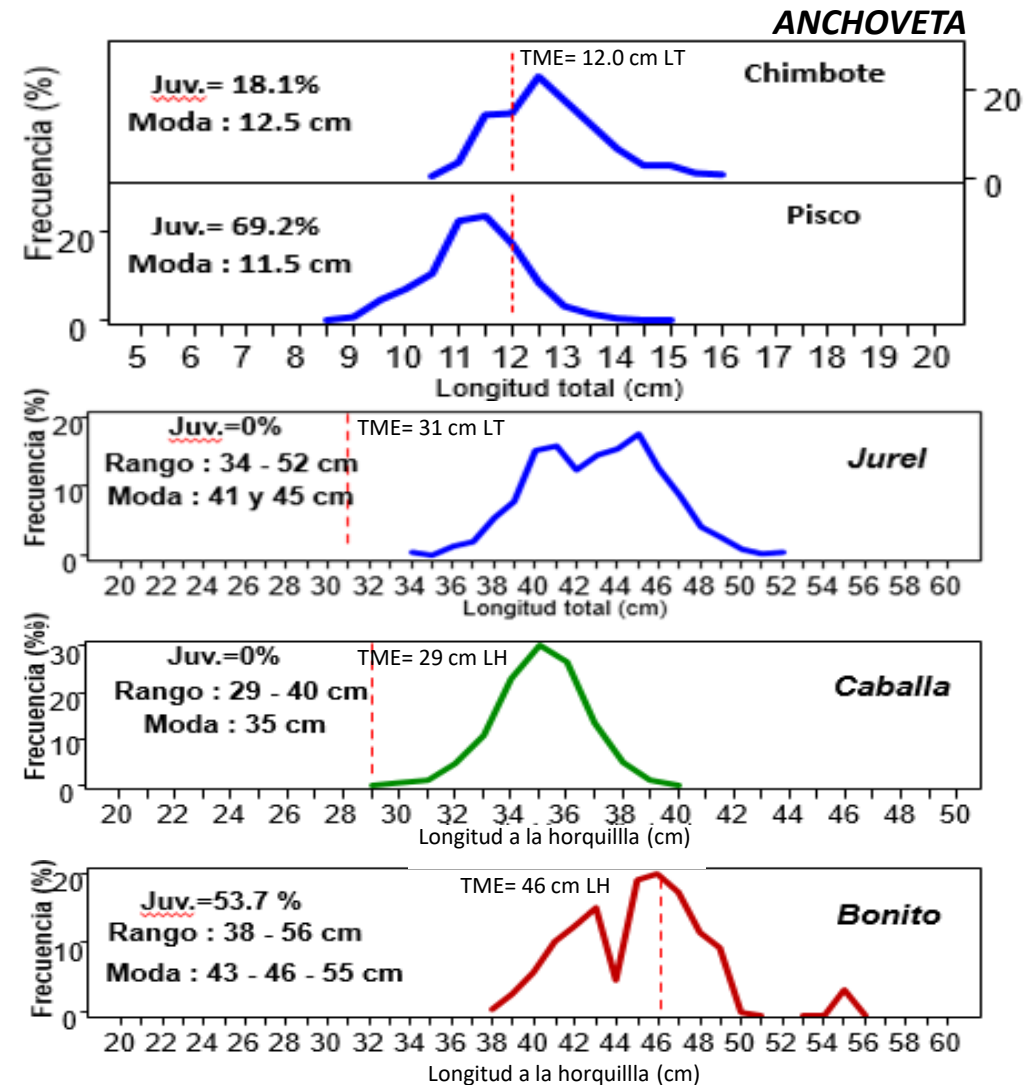

Áreas de Pesca de la Flota de cerco artesanal y menor escala

* Información correspondiente a las embarcaciones muestreadas