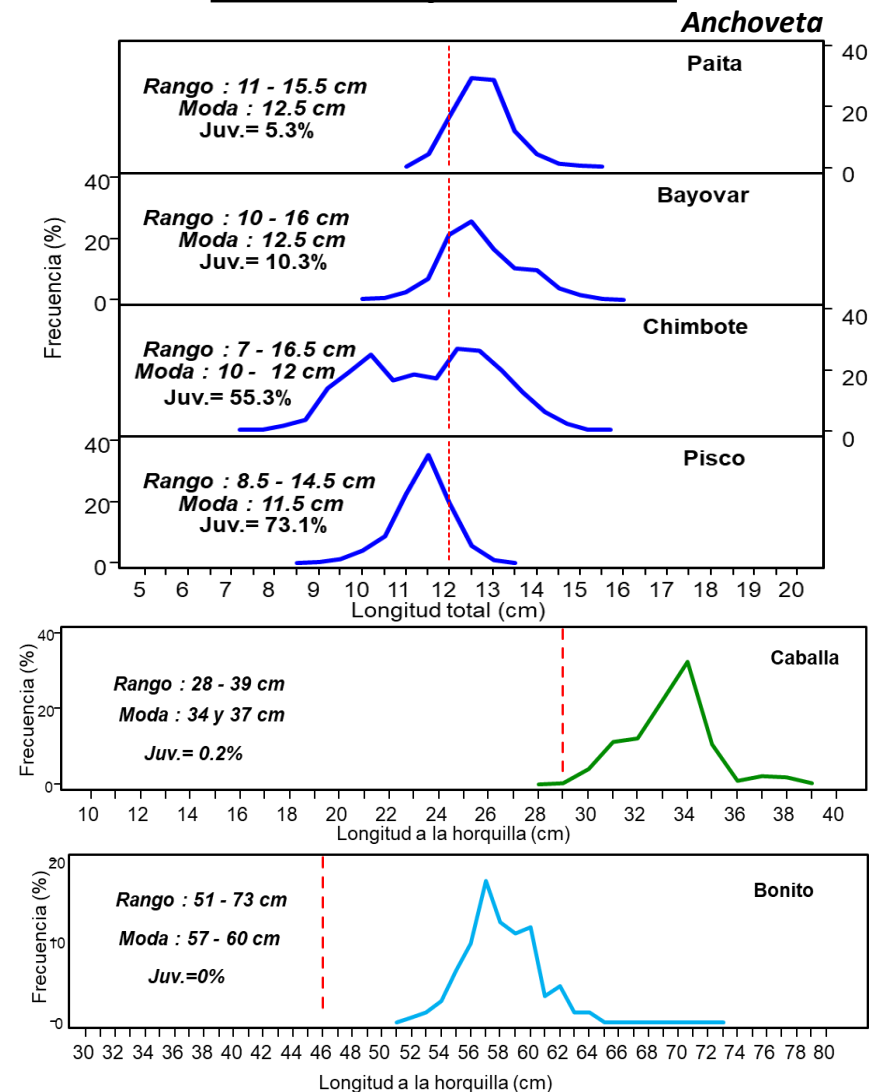

Áreas de Pesca de la Flota de cerco artesanal y menor escala

Estructura por tamaños

Información correspondiente a las embarcaciones muestreadas

* sin muestreo biométrico