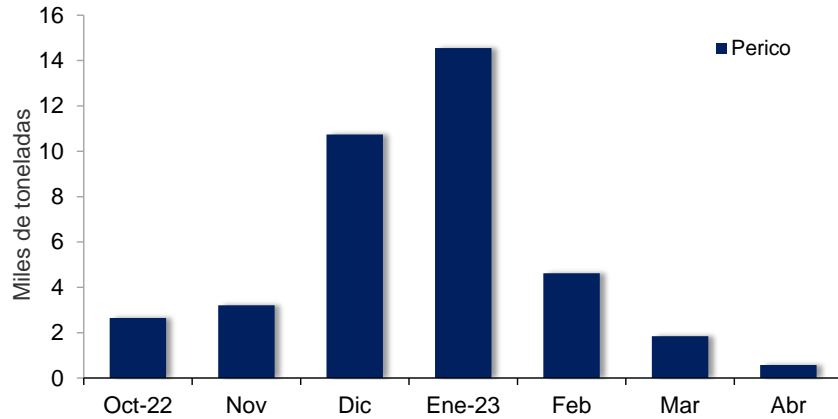

Indicadores de la Pesquería de Perico

Reporte 01- 2023

Desembarque mensual de Perico (t)

Estructura por tallas de Perico Temporada 2022-2023 (Oct22 - Abr23)

Areas de Pesca de Perico Temporada 2022-2023 (Oct22 - Abr23)

Desembarque de Perico (t) Temporada 2022-2023 (Oct22 - Abr23)

Mes	Desembarque (t)
Oct-22	2 648
Nov	3 205
Dic	10 741
Ene-23	14 556
Feb	4 617
Mar	1 841
Abr	569
Total	53 110

* Preliminar al 15/09/2023

*Cifras para uso Científico - IMARPE