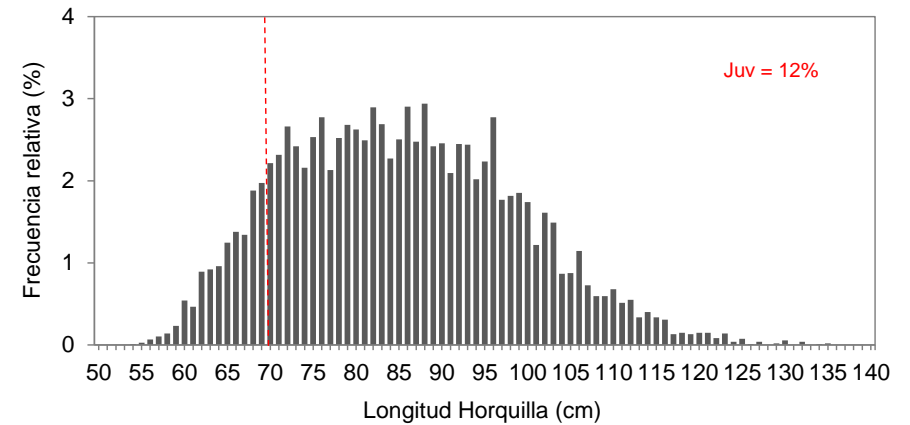

Indicadores de la Pesquería de Perico

Reporte 01- 2023

Desembarque mensual de Perico (t)

Estructura por tallas de Perico Temporada 2022-2023 (Oct22 - Abr23)

Areas de Pesca de Perico Temporada 2022-2023 (Oct22 - Abr23)

Desembarque de Perico (t) Temporada 2022-2023 (Oct22 - Abr23)

Mes	Desembarque (t)
Oct-22	2 648
Nov	3 205
Dic	10 741
Ene-23	14 556
Feb	4 617
Mar	1 841
Abr	569
Total	53 110

* Preliminar al 15/09/2023

*Cifras para uso Científico - IMARPE