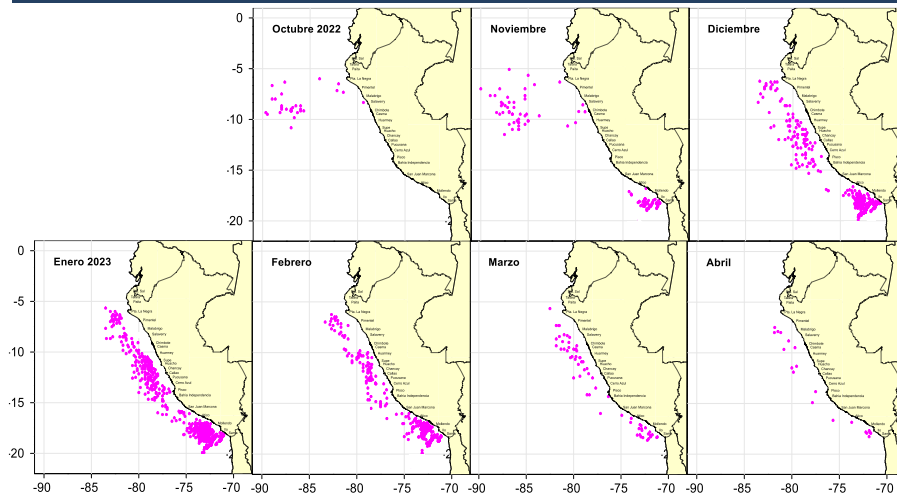

Indicadores de la Pesquería de Perico

Reporte 01- 2023

Desembarque mensual de Perico (t)

Estructura por tallas de Perico Temporada 2022-2023 (Oct22 - Abr23)

Areas de Pesca de Perico Temporada 2022-2023 (Oct22 - Abr23)

Desembarque de Perico (t) Temporada 2022-2023 (Oct22 - Abr23)

Mes	Desembarque (t)
Oct-22	2 648
Nov	3 205
Dic	10 741
Ene-23	14 556
Feb	4 617
Mar	1 841
Abr	569
Total	53 110

* Preliminar al 15/09/2023

*Cifras para uso Científico - IMARPE