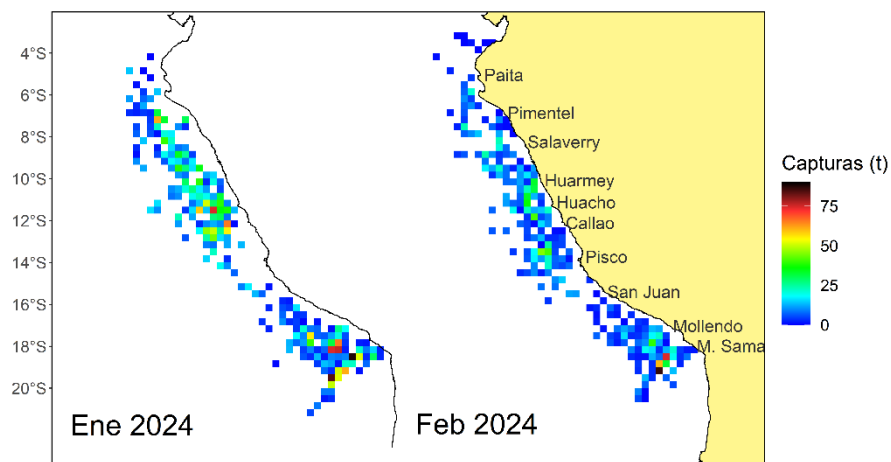

Indicadores de la pesquería de perico

REPORTE MENSUAL

AÑO 2024, NRO. 02 | 05 de marzo de 2024

DESEMBARQUE ANUAL DE PERICO (t)

DESEMBARQUES DE PERICO MENSUAL (t)

PERICO	
Mes	Total
Enero	18 875
Febrero	7 300
TOTAL	26 175

ÁRES DE PESCA DE PERICO

ESTRUCTURA POR TALLAS DE PERICO