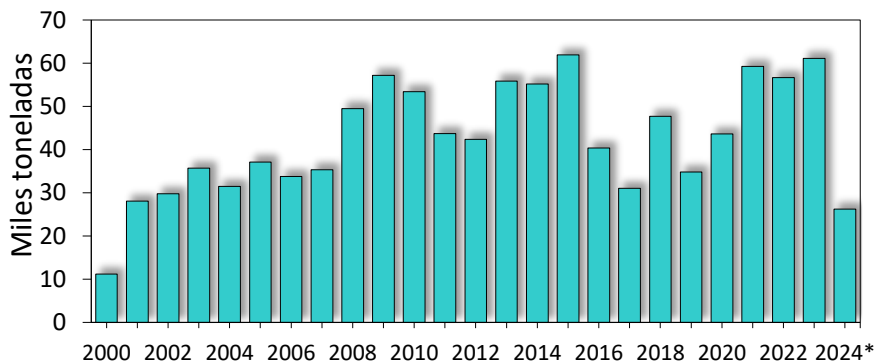

Indicadores de la pesquería de perico

REPORTE MENSUAL

AÑO 2024, NRO. 02 | 05 de marzo de 2024

DESEMBARQUE ANUAL DE PERICO (t)

DESEMBARQUES DE PERICO MENSUAL (t)

PERICO	
Mes	Total
Enero	18 875
Febrero	7 300
TOTAL	26 175

ÁRES DE PESCA DE PERICO

ESTRUCTURA POR TALLAS DE PERICO